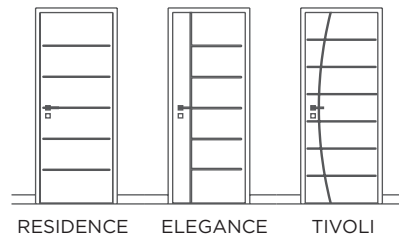

Borracha Amortecedora

Batente de 7,5 cm
Alizares de 5 cm

PRIMER
SEMIACABADO

porta frisada
eucaplac

Indicado para ambientes internos residenciais, vem pronto para instalar.

ESPESSURA DA PORTA	ALTURA DA PORTA	LARGURA DA PORTA	MIOLO DA PORTA
35mm	2100mm	600/620mm 700/720mm 800/820mm 900/920mm	Núcleo Vazado
35mm	2100mm	800/820mm 900/920mm	Núcleo Sólido