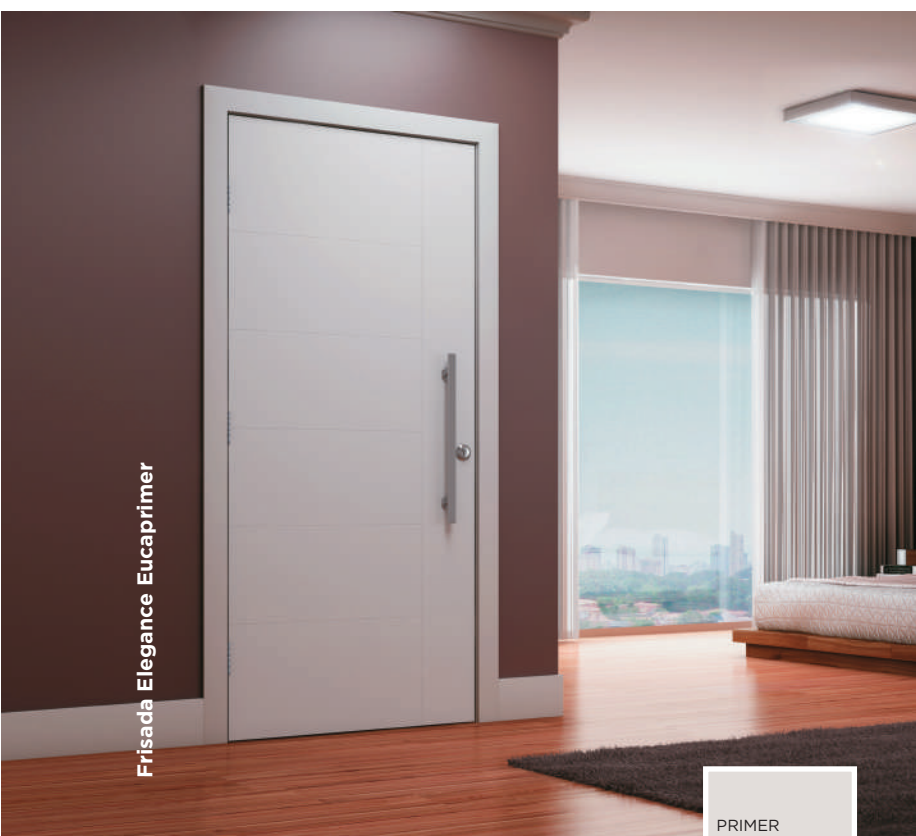

Borracha Amortecedora

Batente de 7,5 cm
Alizares de 5 cm

PRIMER
SEMIACABADO

porta frisada
eucaplac

Indicado para ambientes internos residenciais, vem pronto para instalar.

ESPESSURA DA PORTA	ALTURA DA PORTA	LARGURA DA PORTA	MIOLO DA PORTA
35mm	2100mm	600/620mm 700/720mm 800/820mm 900/920mm	Núcleo Vazado
35mm	2100mm	800/820mm 900/920mm	Núcleo Sólido