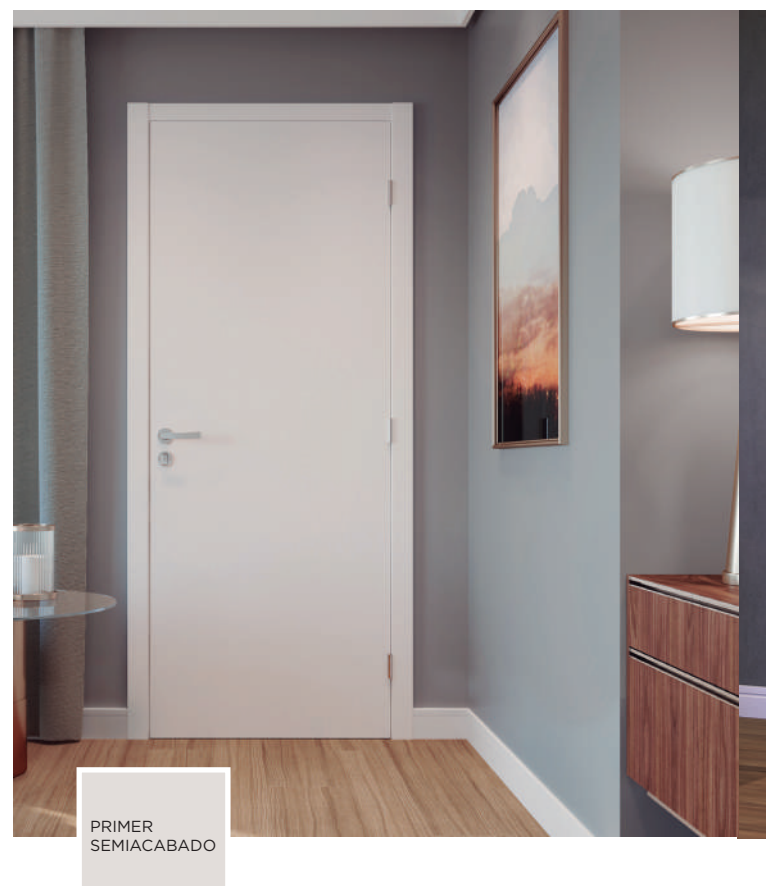

Porta Eucaprimer

3 Dobradiças

Fechadura

Borracha Amortecedora

Batente de 14 cm
Alizares de 5 cm

Eucaplac Nogal Mel

NOGAL
MEL

BRANCO
MAX