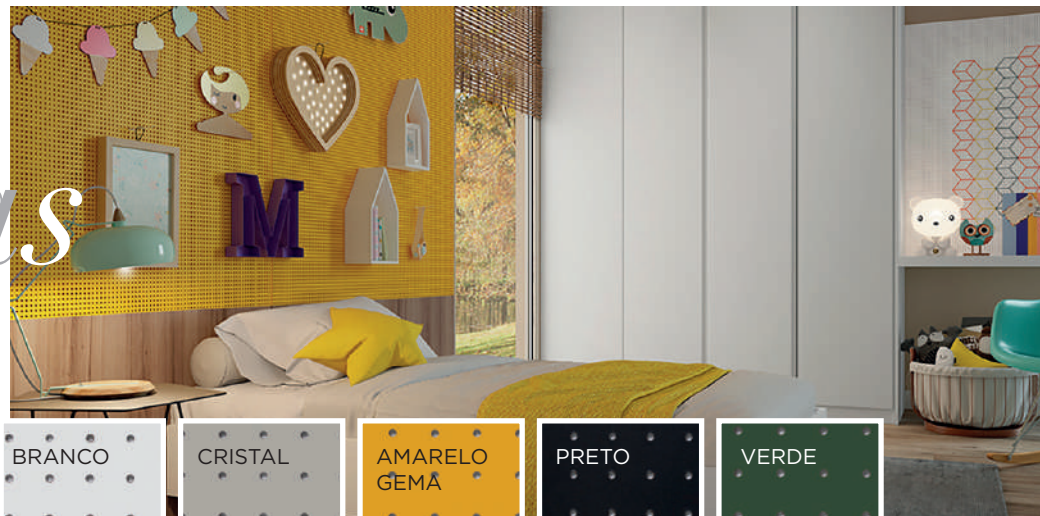

chapas perfuradas