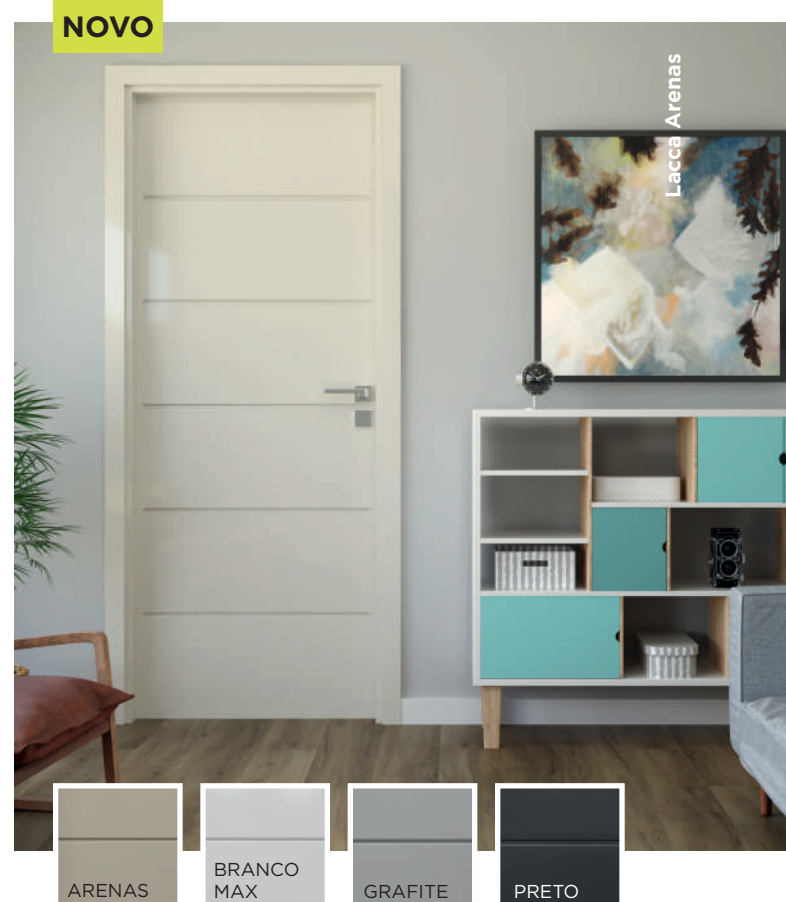

kit porta regulável lacca *lançamento*

Perfeito para ambientes internos residenciais, o kit Lacca Acetinada Regulável Eucadoor chega ao mercado para quem busca versatilidade e modernidade para seus projetos.

ESPESSURA DA PORTA	ALTURA DA PORTA	LARGURA DA PORTA	MIOLO DA PORTA	GUARNIÇÃO	BATENTE	REGULAGEM
35mm	2100mm	620mm 720mm 820mm 920mm	Núcleo Sólido	70mm	120mm	130 a 170mm

Porta Lacca Acetinada

Batente de 12 cm e Alizares de 7cm

Borracha Amortecedora

3 dobradiças de sobrepor instaladas

*Usinagem universal para fechadura. Não acompanha fechadura.