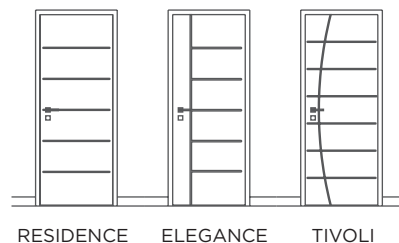

porta frisada
eucaprimmer

Prioriza a estética com um design exclusivo. A porta chega pronta para receber a pintura de sua preferência.

ESPESSURA DA PORTA	ALTURA DA PORTA	LARGURA DA PORTA	MIOLO DA PORTA
35mm	2100mm	700/720mm 800/820mm 900/920mm	Núcleo Vazado
35mm	2100mm	800/820mm 900/920mm	Núcleo Sólido