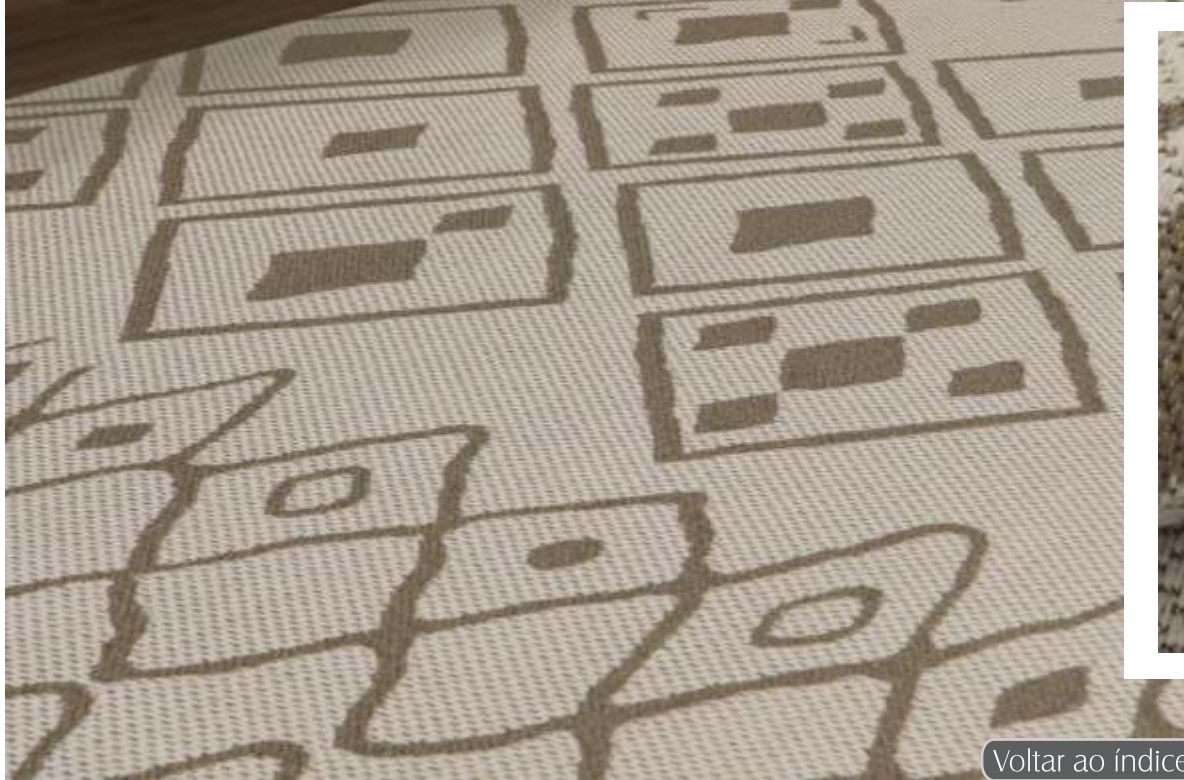

- Medidas (m):
1,43x2,20
1,92x2,50
2,30x3,00

- Produto importado, venda sob consulta

21409A L. Grey | Navy

[Voltar ao índice](#)

- Medidas (m):
1,43x2,20
1,92x2,50
2,30x3,00

- Produto importado, venda sob consulta