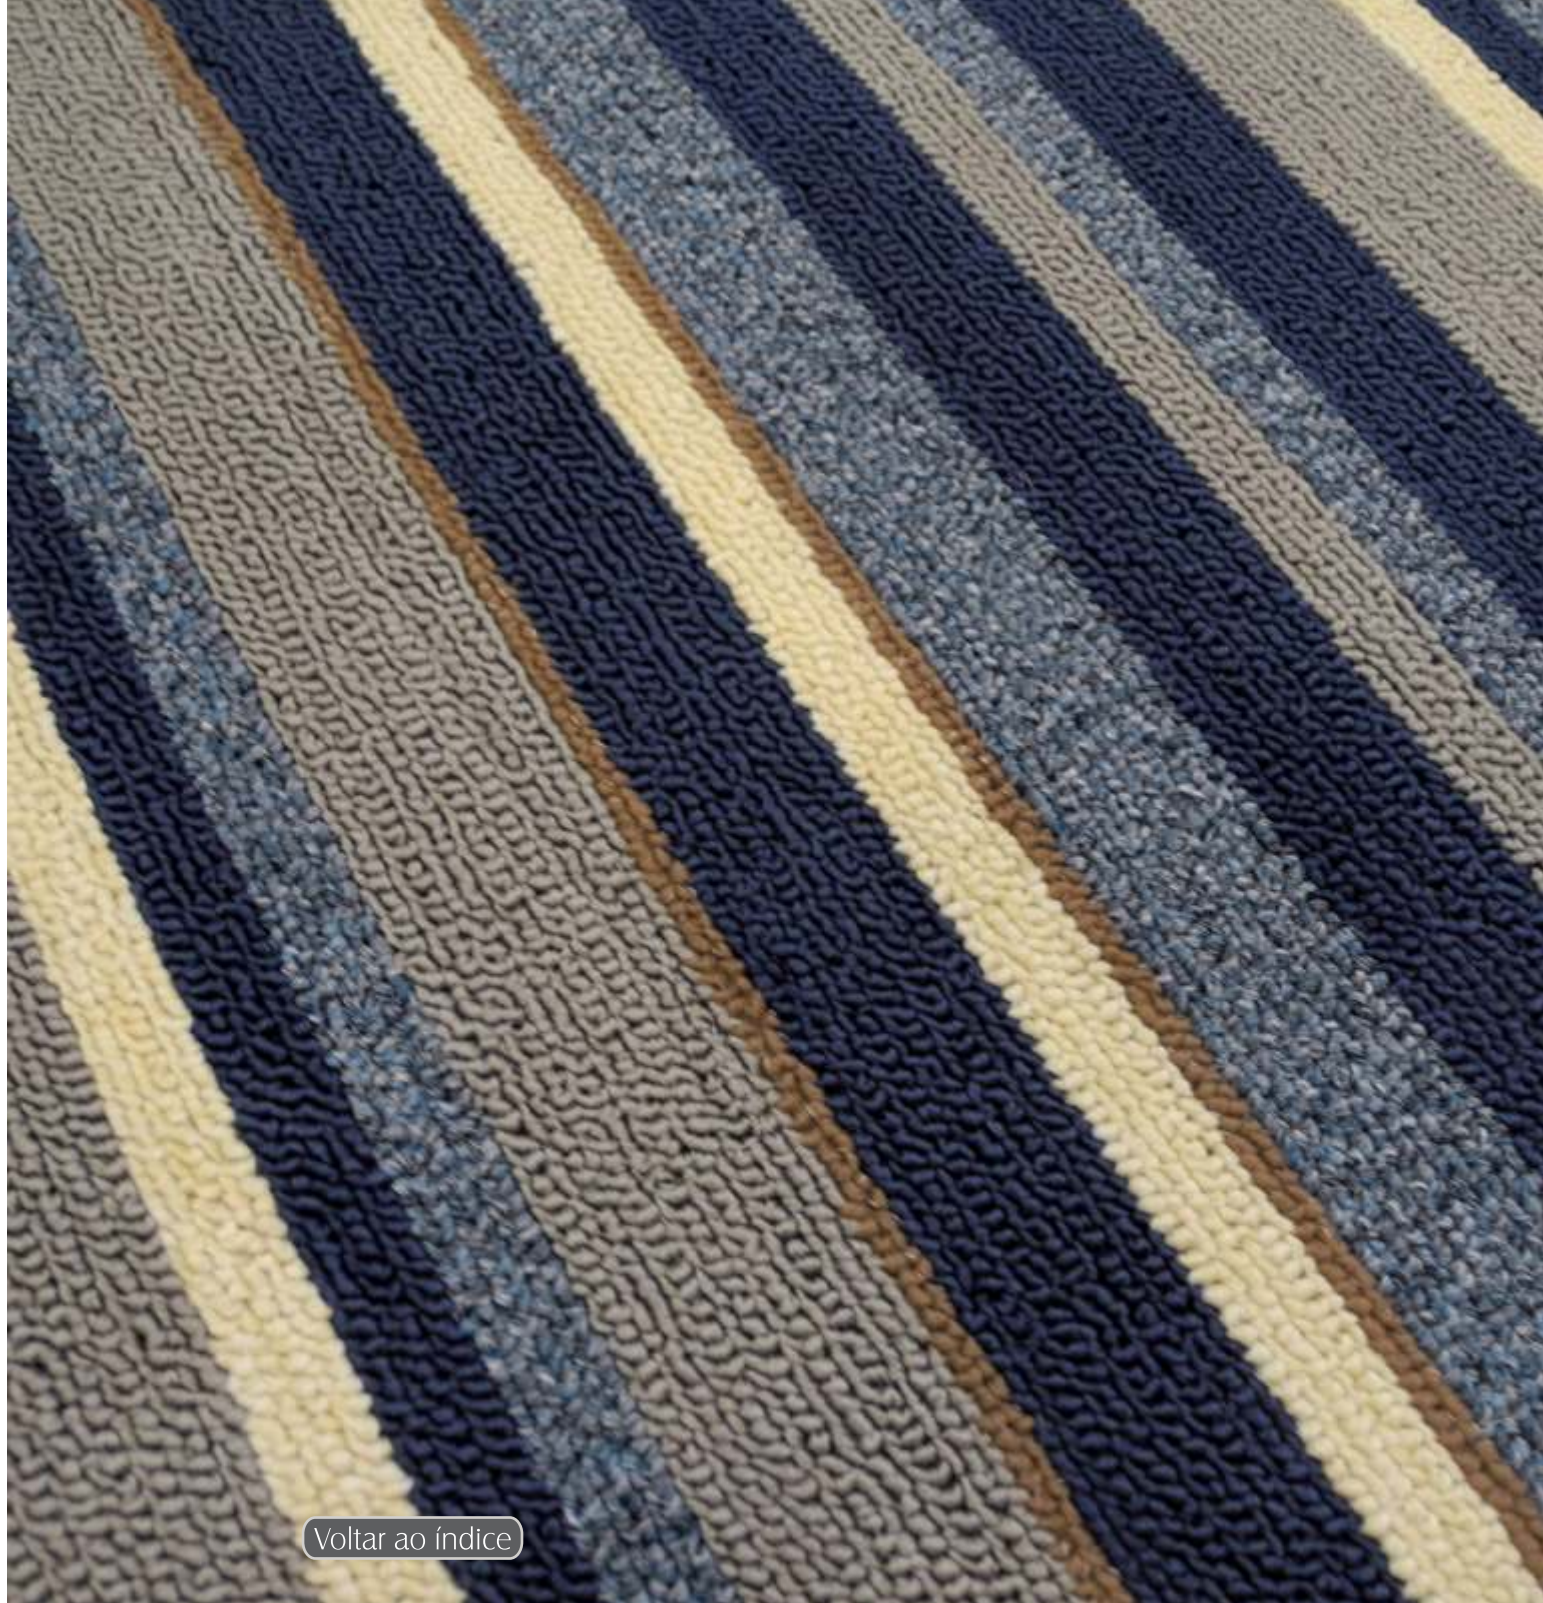

Metrópole®

Espessura: 7mm

Botânico / Moderno e Listra - 100% Roselan® Fiber

Azul - 98% Roselan® Fiber - 2% Poliéster pós-consumo

Urban - 52% Roselan® Fiber - 48% Poliéster pós-consumo

- Acabamento debrum e barra dobrada em duas extremidades
- Base Confortex
- Proteção UV
- Green Label Plus

Venda somente como tapete.
Não recomendamos como carpete.

[Voltar ao índice](#)