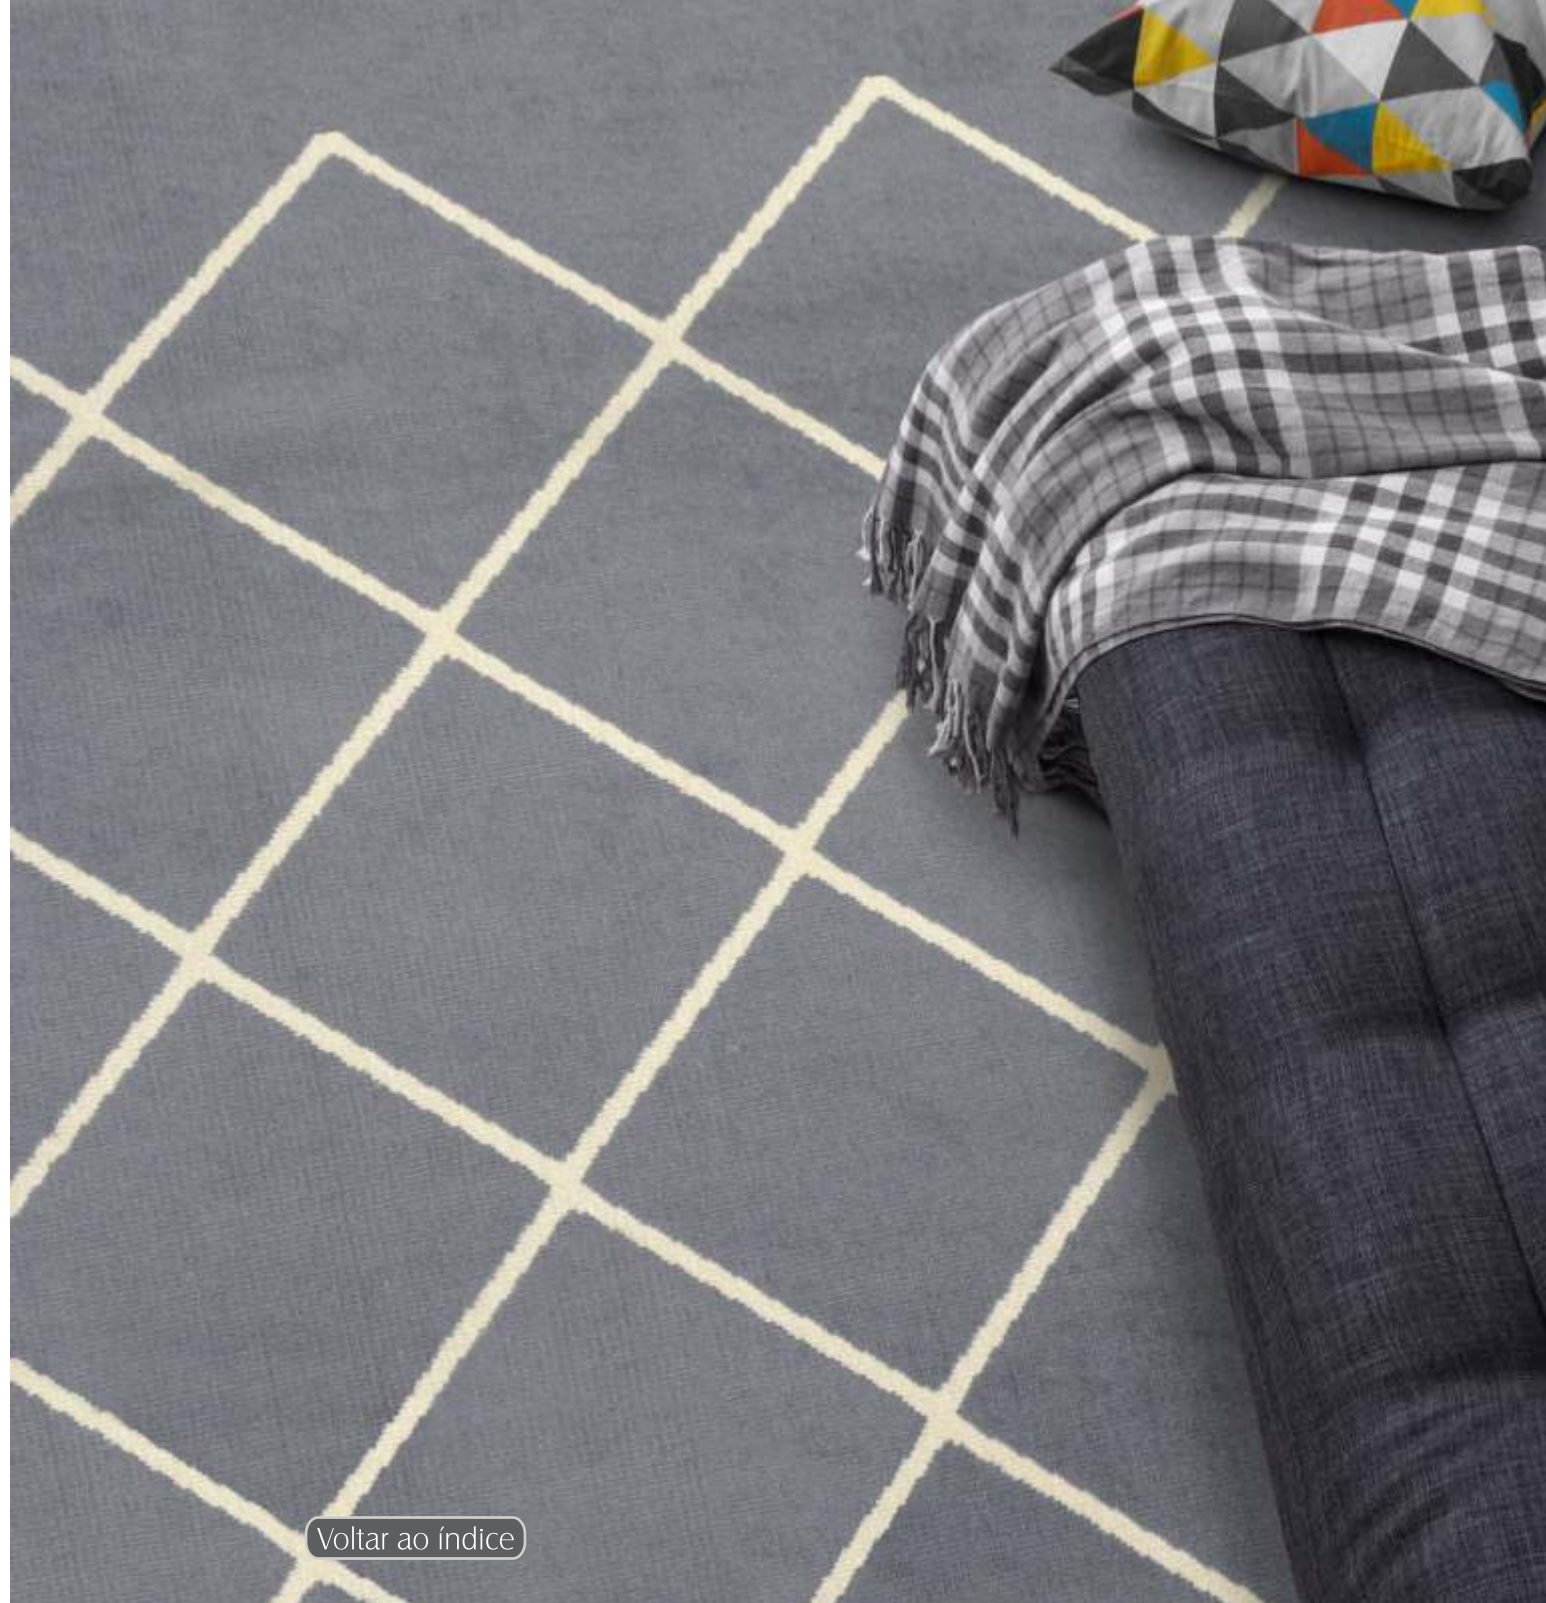

Herat Export®

Altura: 6mm

100% Roselan® Fiber

- Acabamento debrum
- Proteção UV

Venda somente como tapete.
Não recomendamos como carpete.

[Voltar ao índice](#)