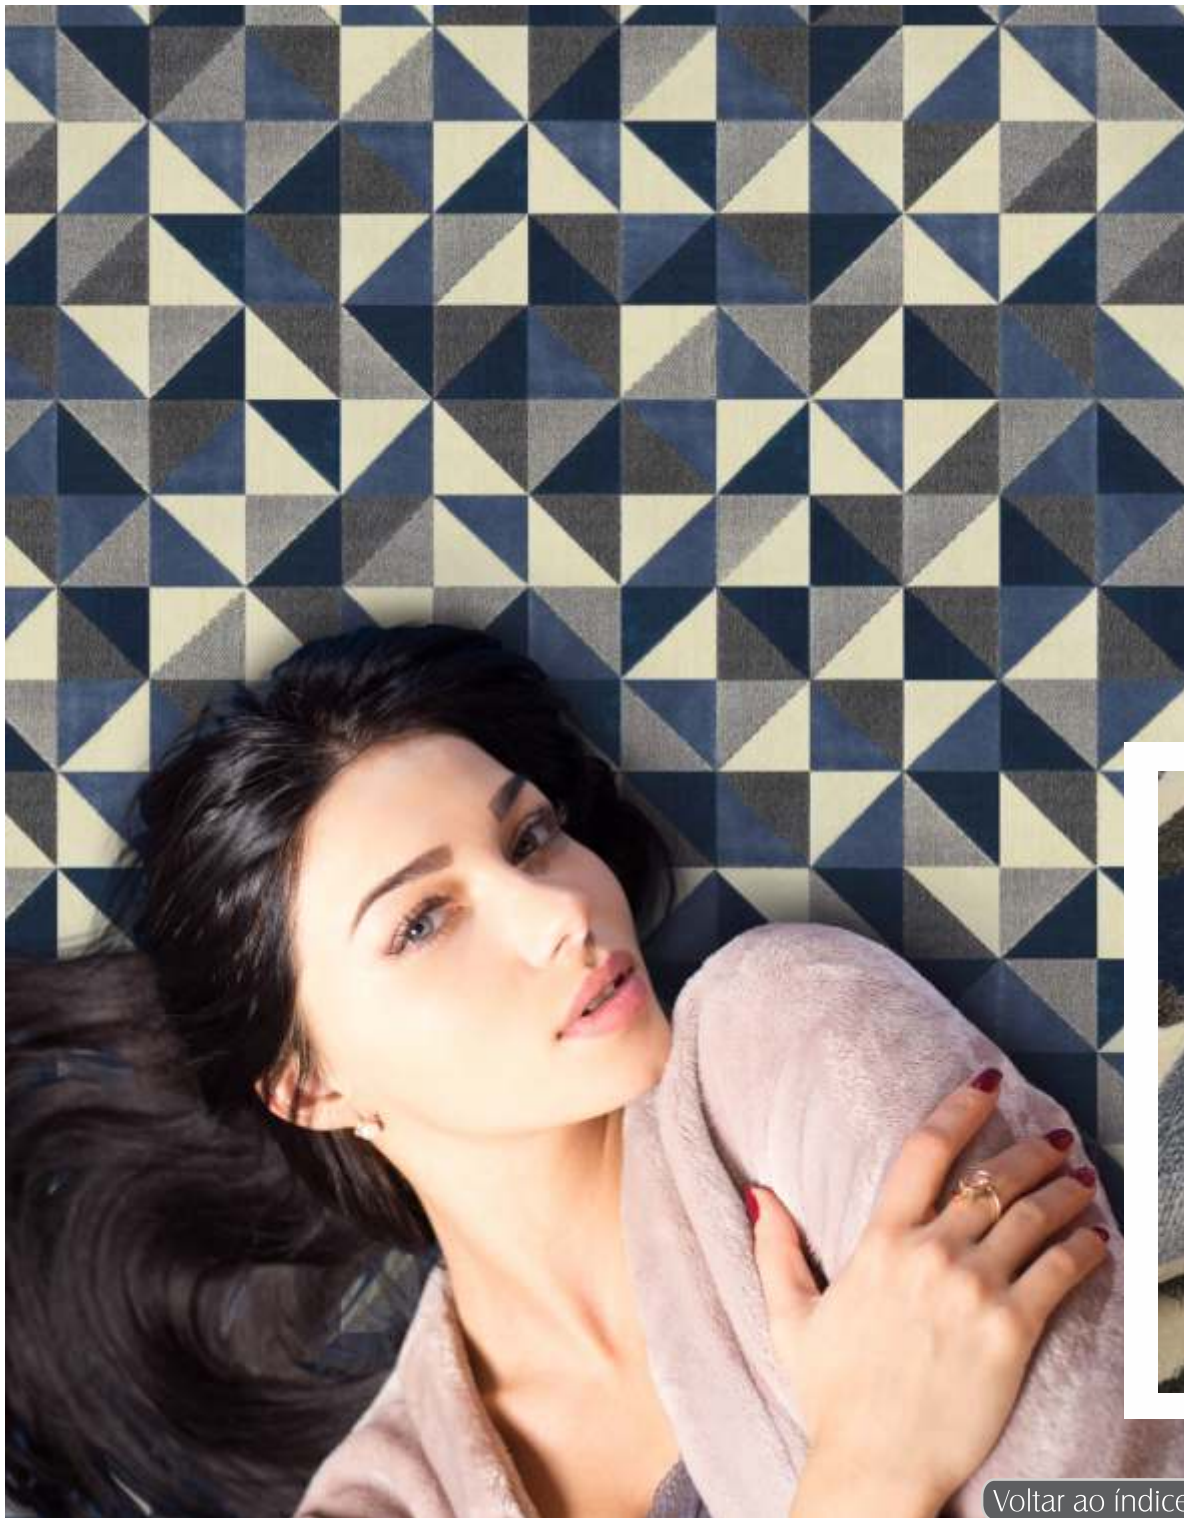

- Sob medida manta de 4m.

01.07.932750 | 50/27 Quadros

[Voltar ao índice](#)

- Medidas (m):
1,50x2,00
2,00x2,50
2,00x2,90
2,50x3,50

01.07.933052 | 52/30 Água

[Voltar ao índice](#)

- Medidas (m):
1,50x2,00
2,00x2,50
2,00x2,90
2,50x3,50