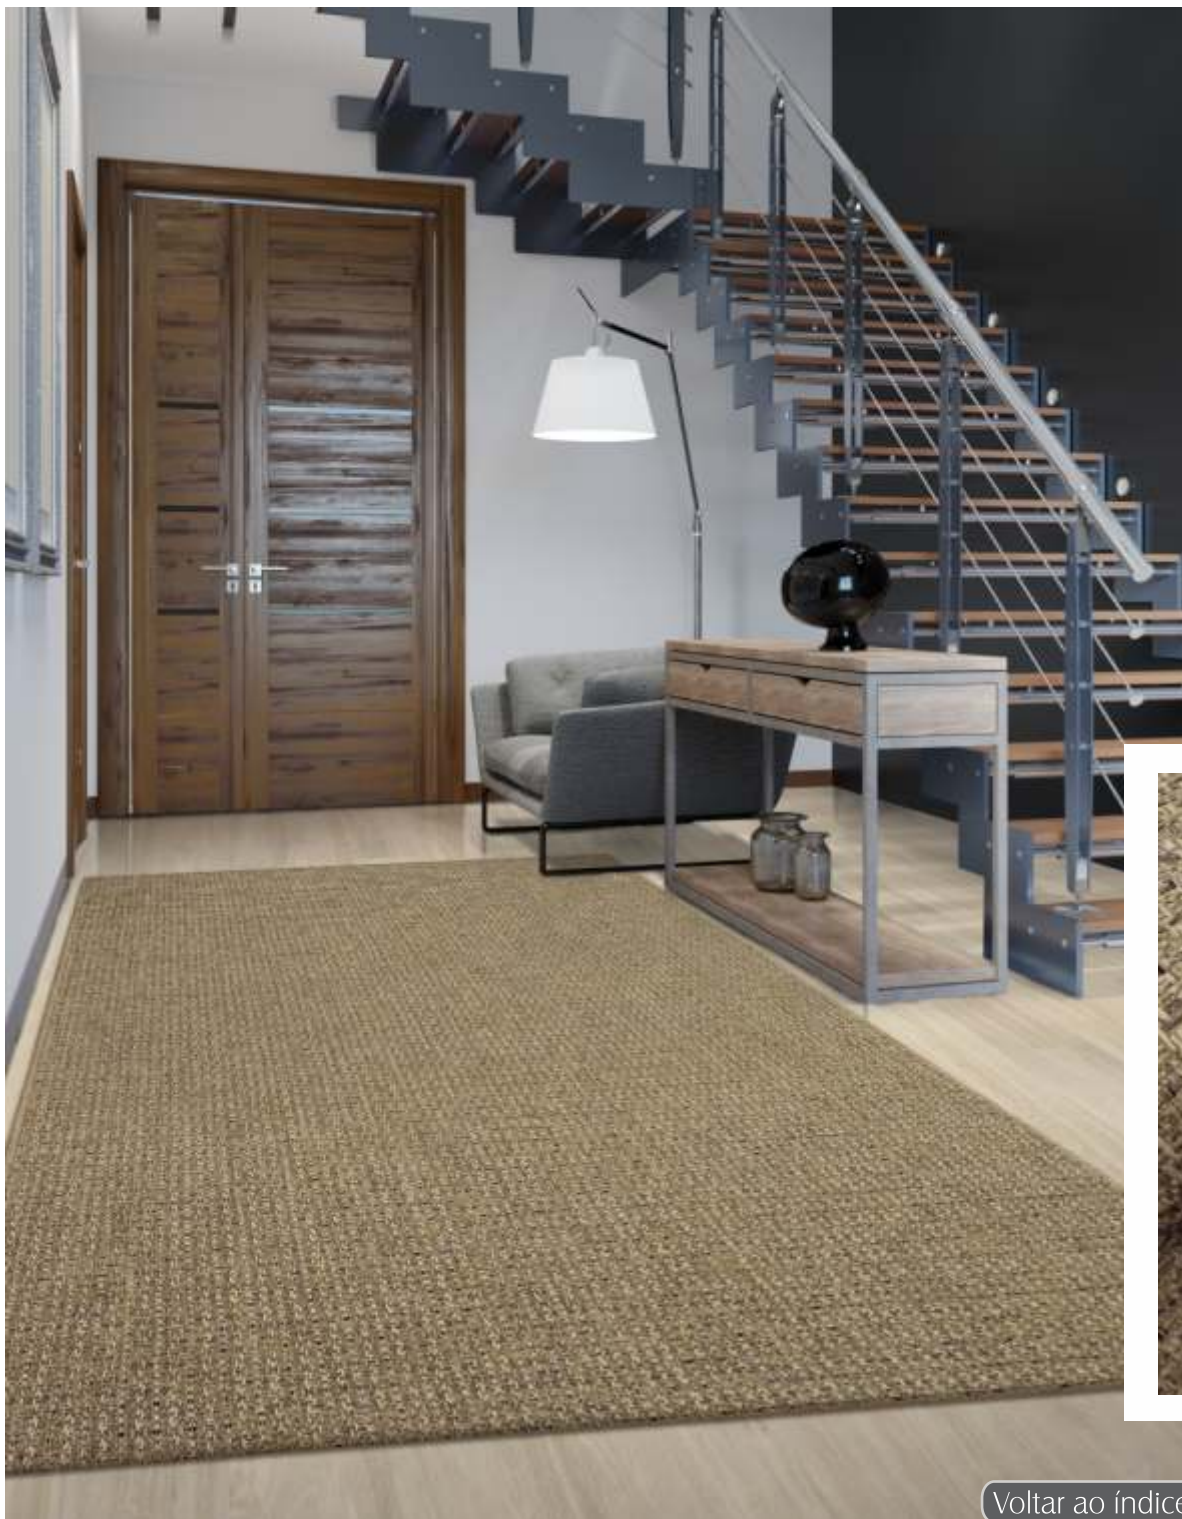

- Medidas (m):
  0,66x1,20
  1,00x1,60
  1,50x2,00
  1,50x2,50
  2,00x2,50
  2,00x3,00
  2,50x2,50
  2,50x3,00
  2,50x3,50

Redondo 1,40 Ø

- Grandes medidas
  3,00x4,00 - 4,00x5,00 e 4,00x6,00
  - consulte condições comerciais.

- Sob medida manta de 4m.

- Passagens: 0,66x1,80 e 0,66x2,40
- Passadeira: 0,66x30,00

01.01.147976 | 76/79 Sergipe

[Voltar ao índice](#)