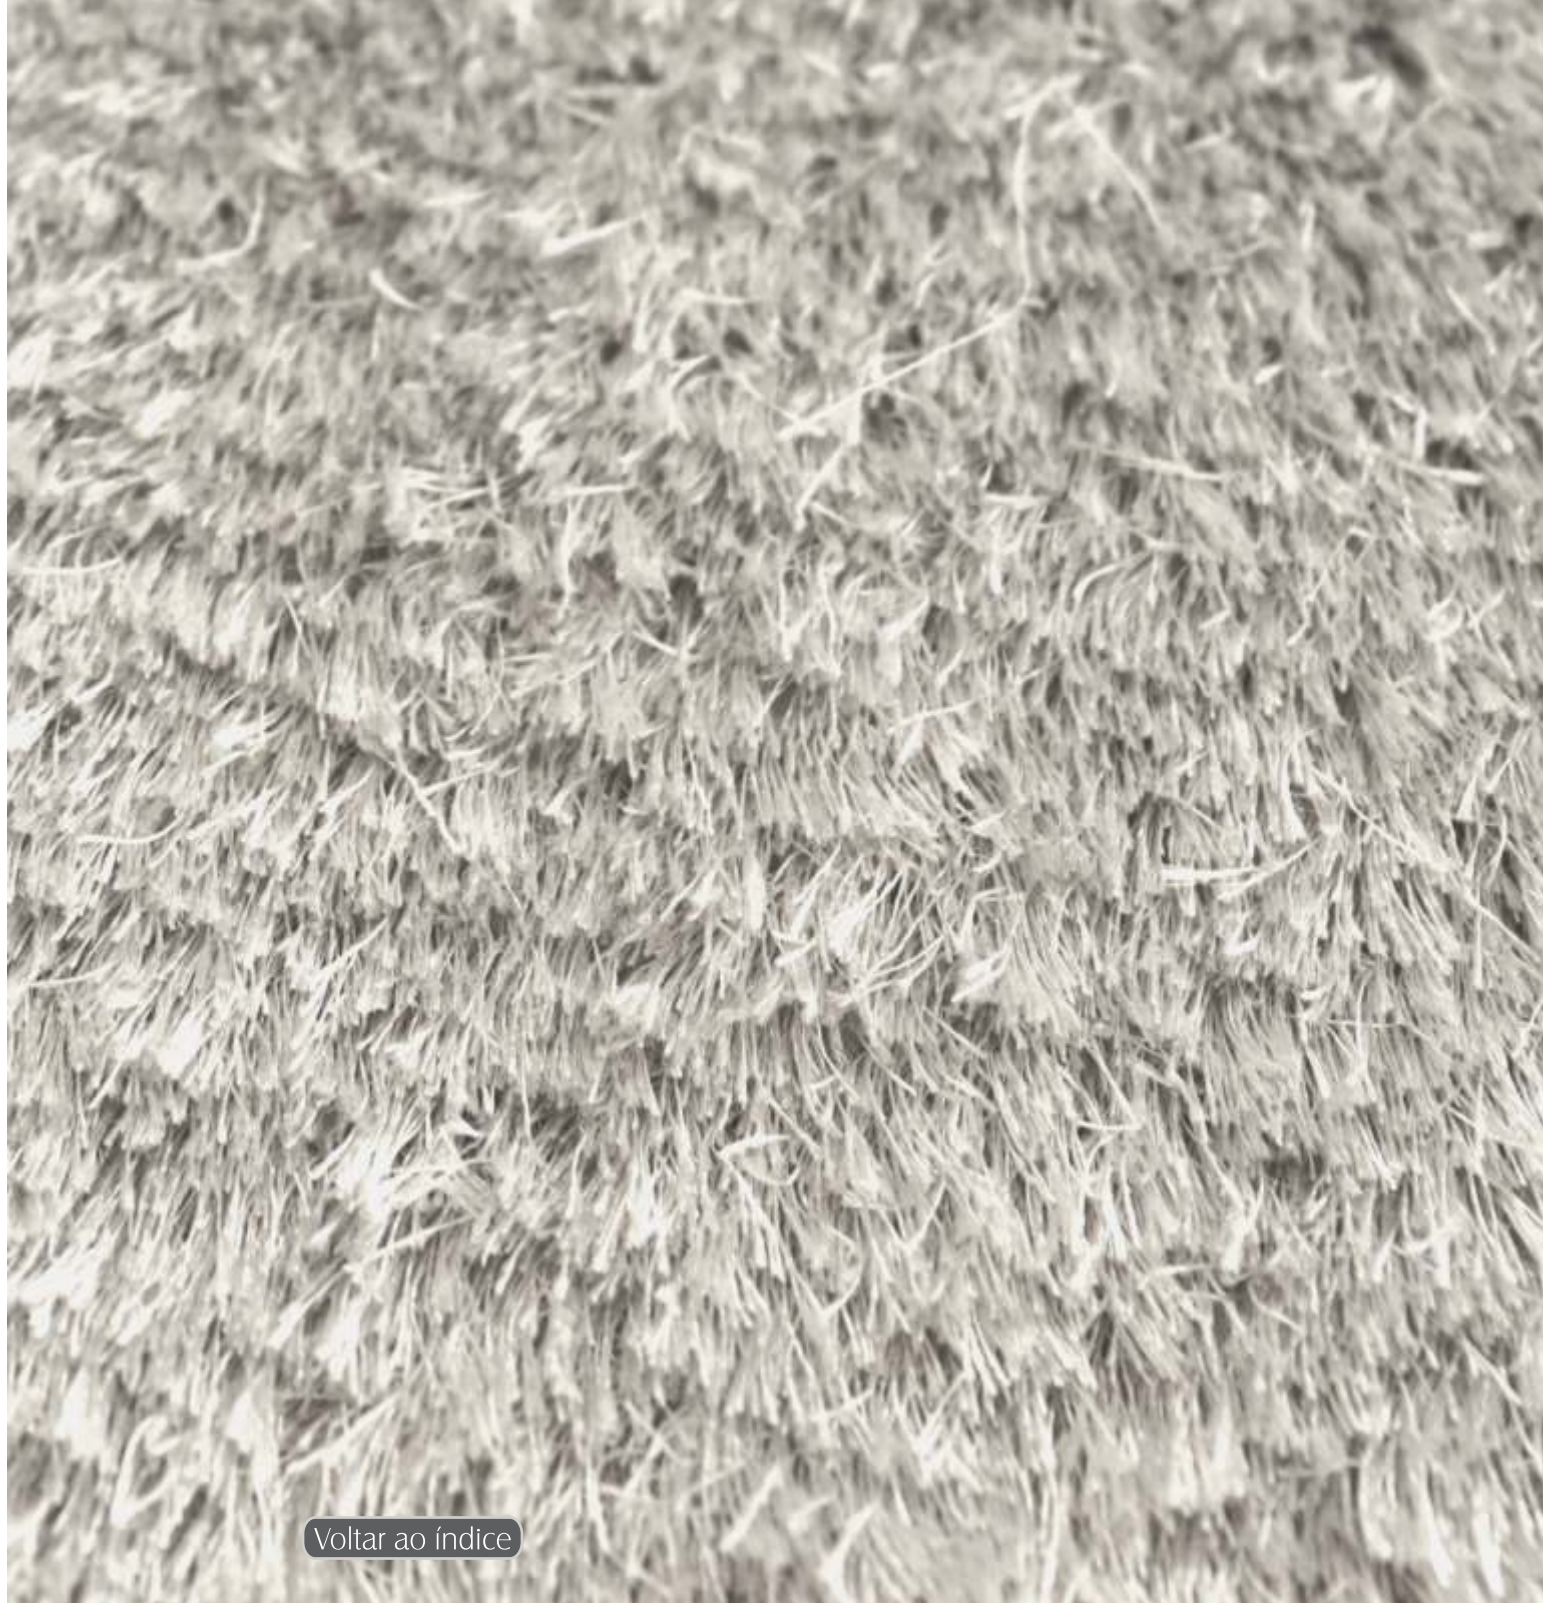

Joy®

Altura: 50mm
100% Poliéster

1. Acabamento debrum
   - Base Confortex
   - Ponto Base
   - Tratamento Antiácara
   - Proteção UV
   - Certificação Green Label Plus
3. Medidas (m):
     - 0,50x1,00
     - 0,66x1,20
     - 1,00x1,50
     - 1,50x2,00
     - 2,00x2,50
     - 2,00x3,00
     - 3,00x4,00
   - Grandes medidas: 4,00x5,00 e 4,00x6,00
     - consulte condições comerciais.
   - Sob medida manta de 4m, todas as cores.

Venda somente como tapete.
Não recomendamos como carpete.

[Voltar ao índice](#)