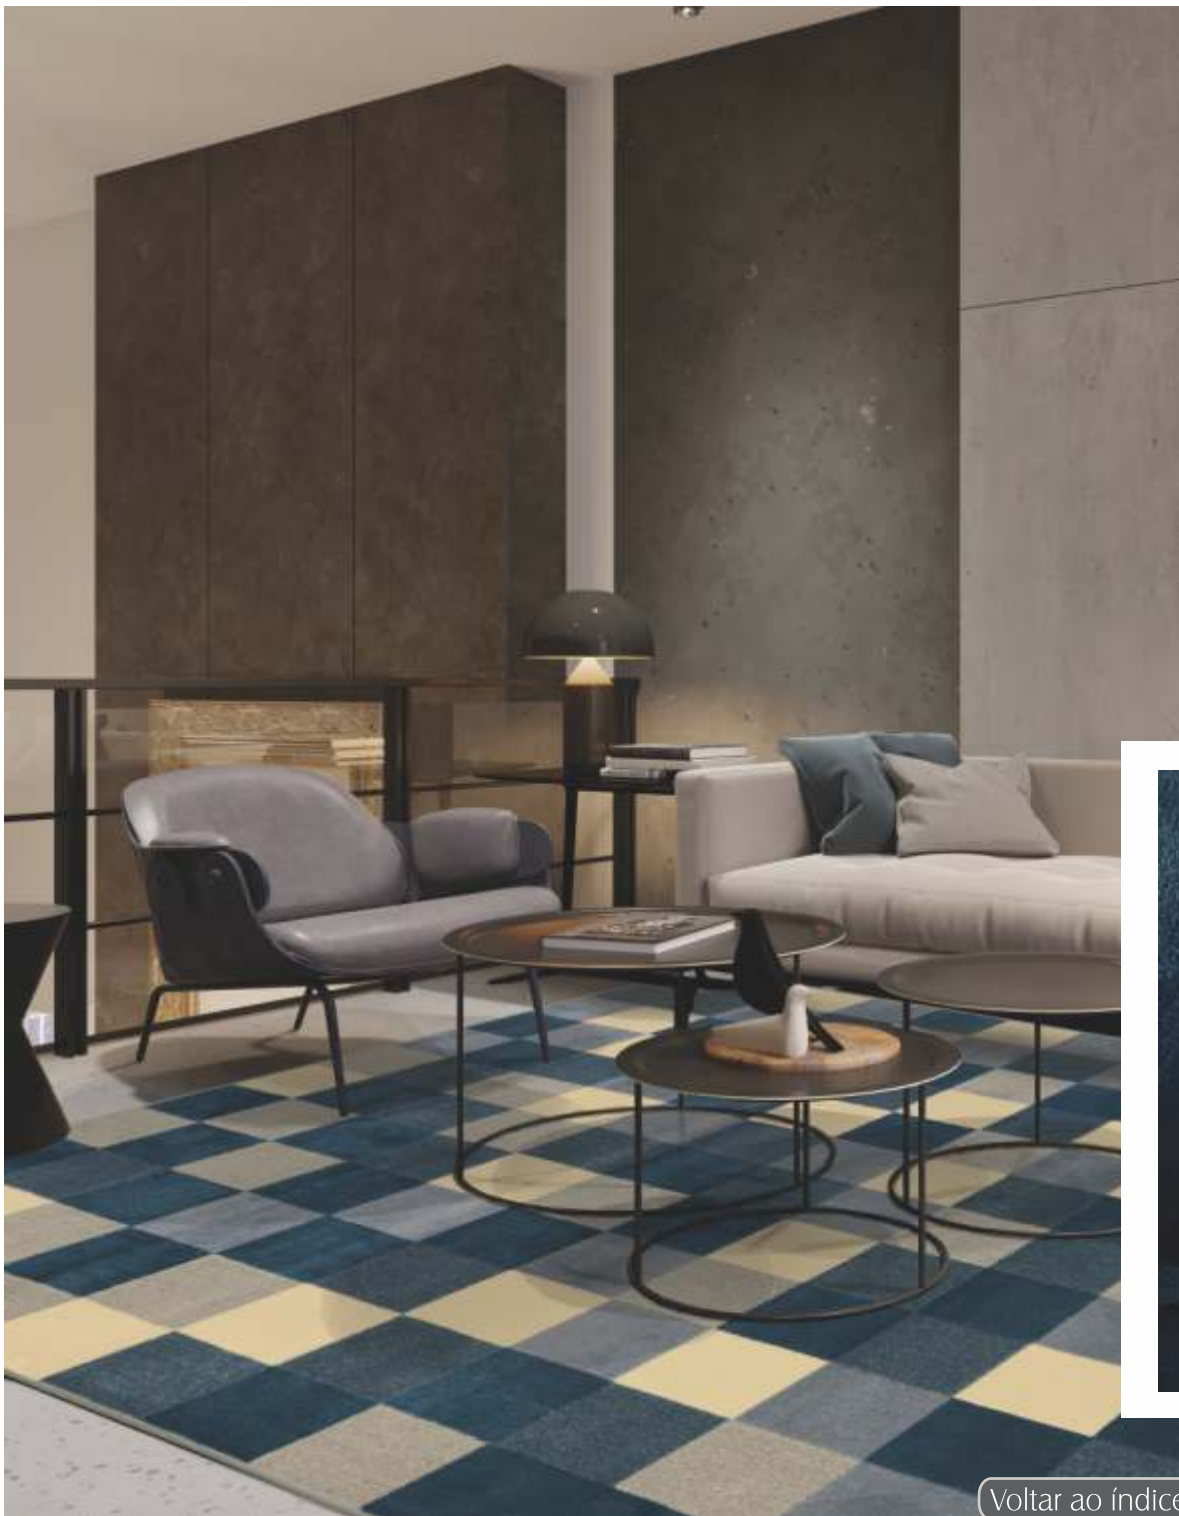

- Medidas (m):
  1,50x2,00
  2,00x2,50
  2,00x2,90
  2,50x3,50

- Sob medida manta de 4m.