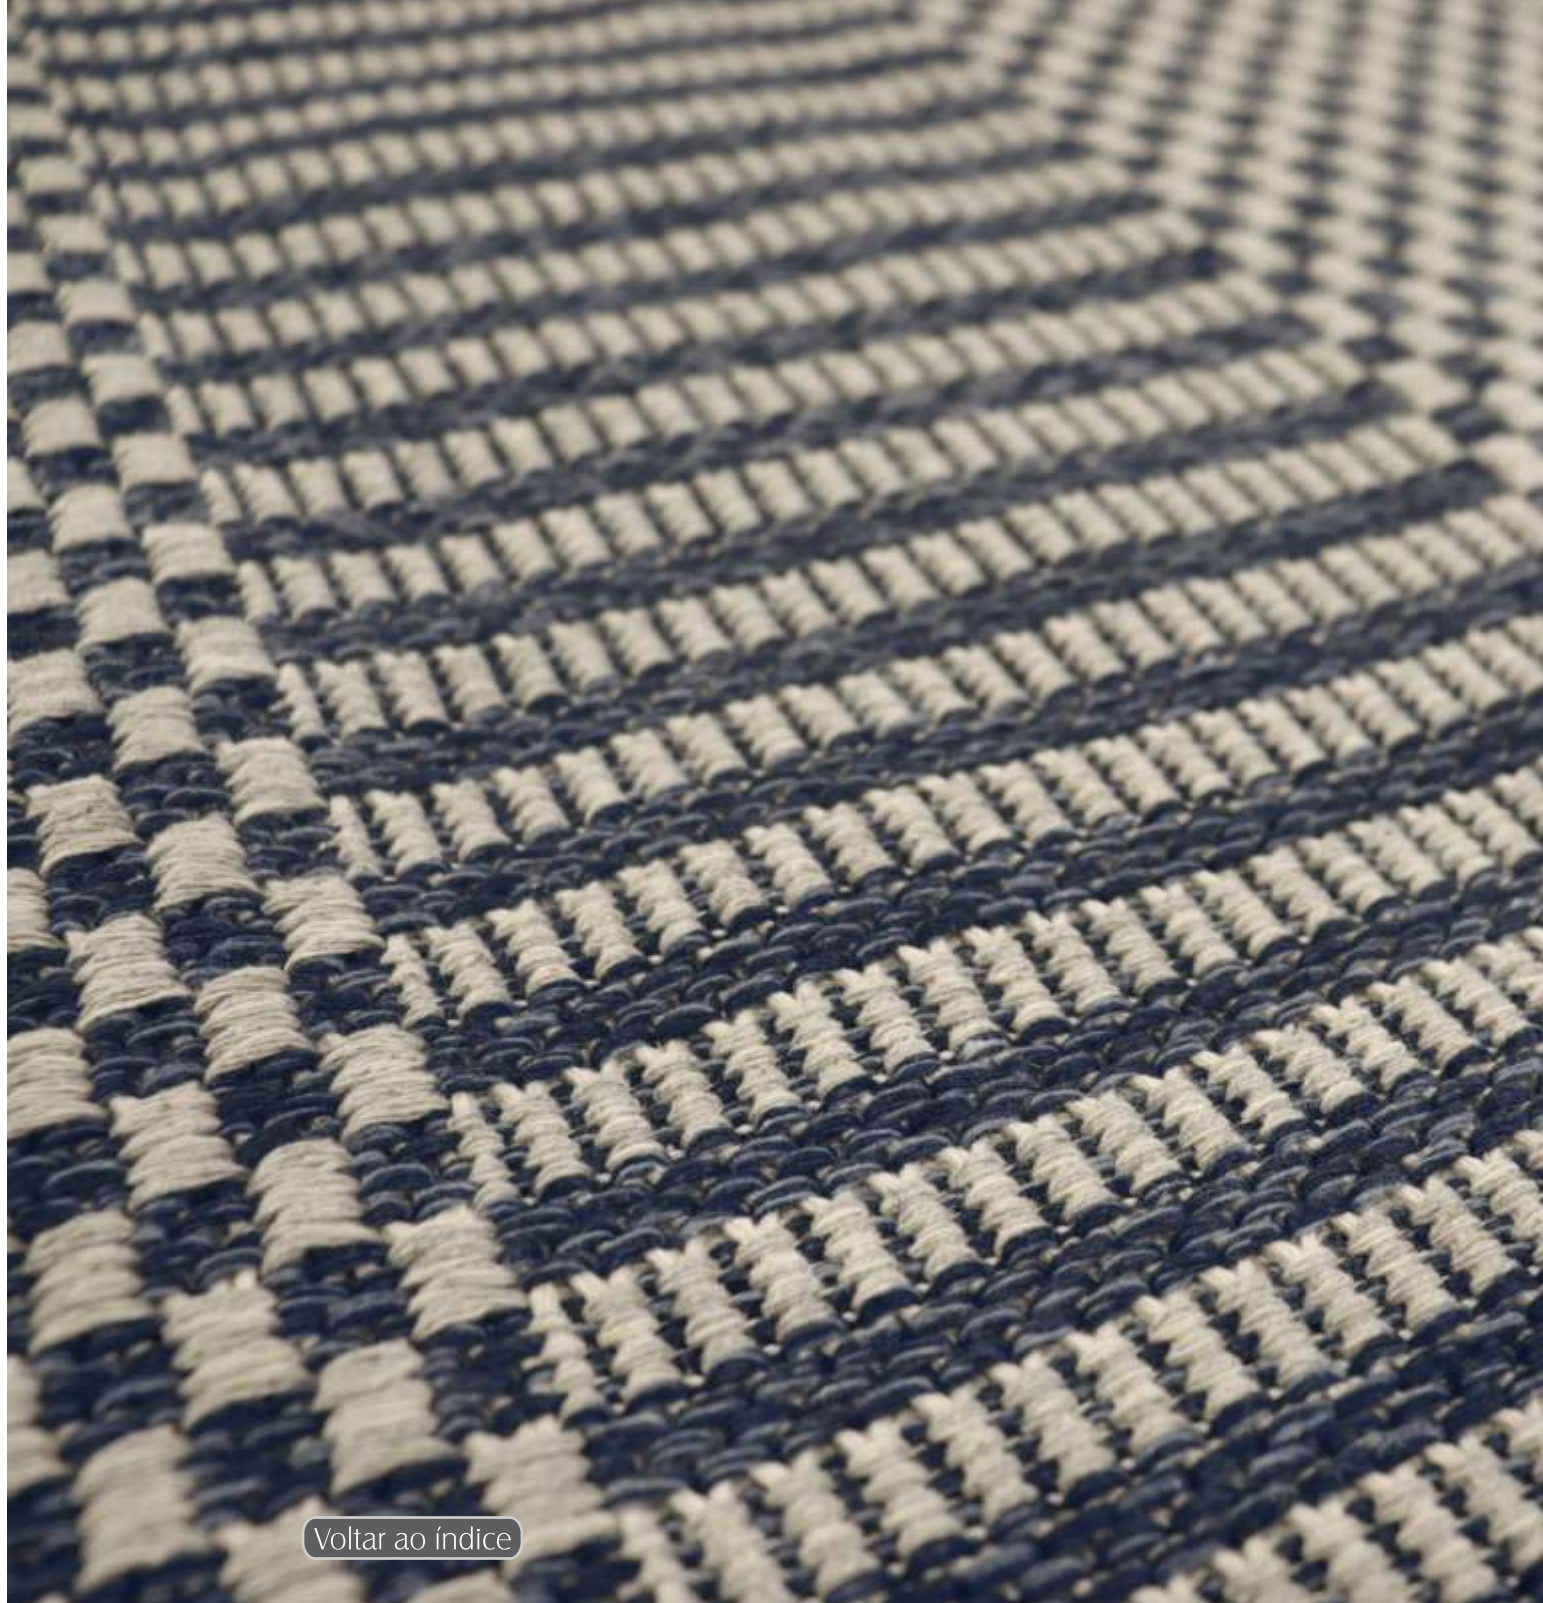

Seridó®

100% Algodão reciclado

Produto importado, venda sob consulta.

[Voltar ao índice](#)