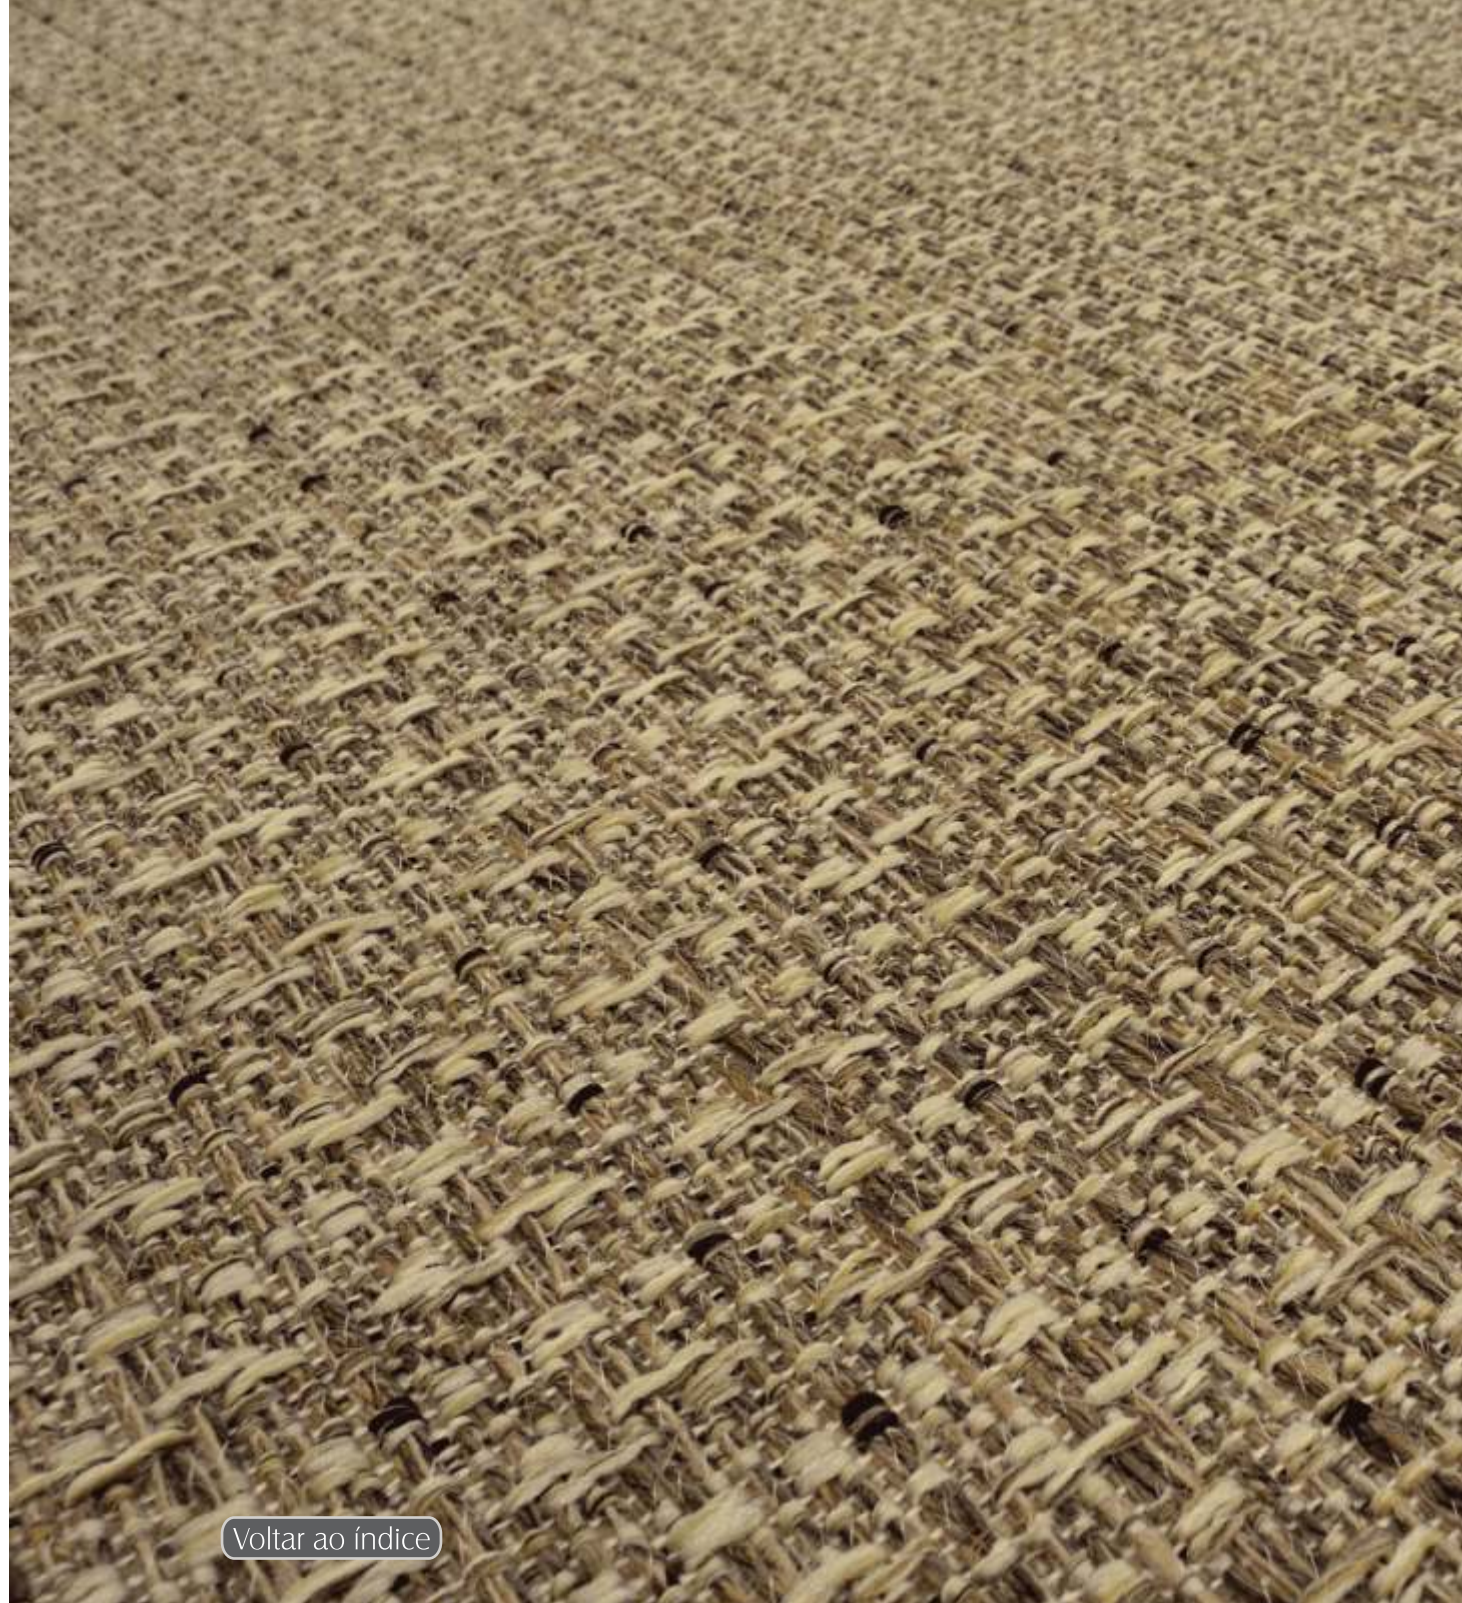

New Bouclê®

Espessura: 6mm
100% Roselan® Fiber

- Acabamento debrum
- Base Confortex
- Ponto Base
- Proteção UV

Venda somente como tapete.
Não recomendamos como carpete.

[Voltar ao índice](#)