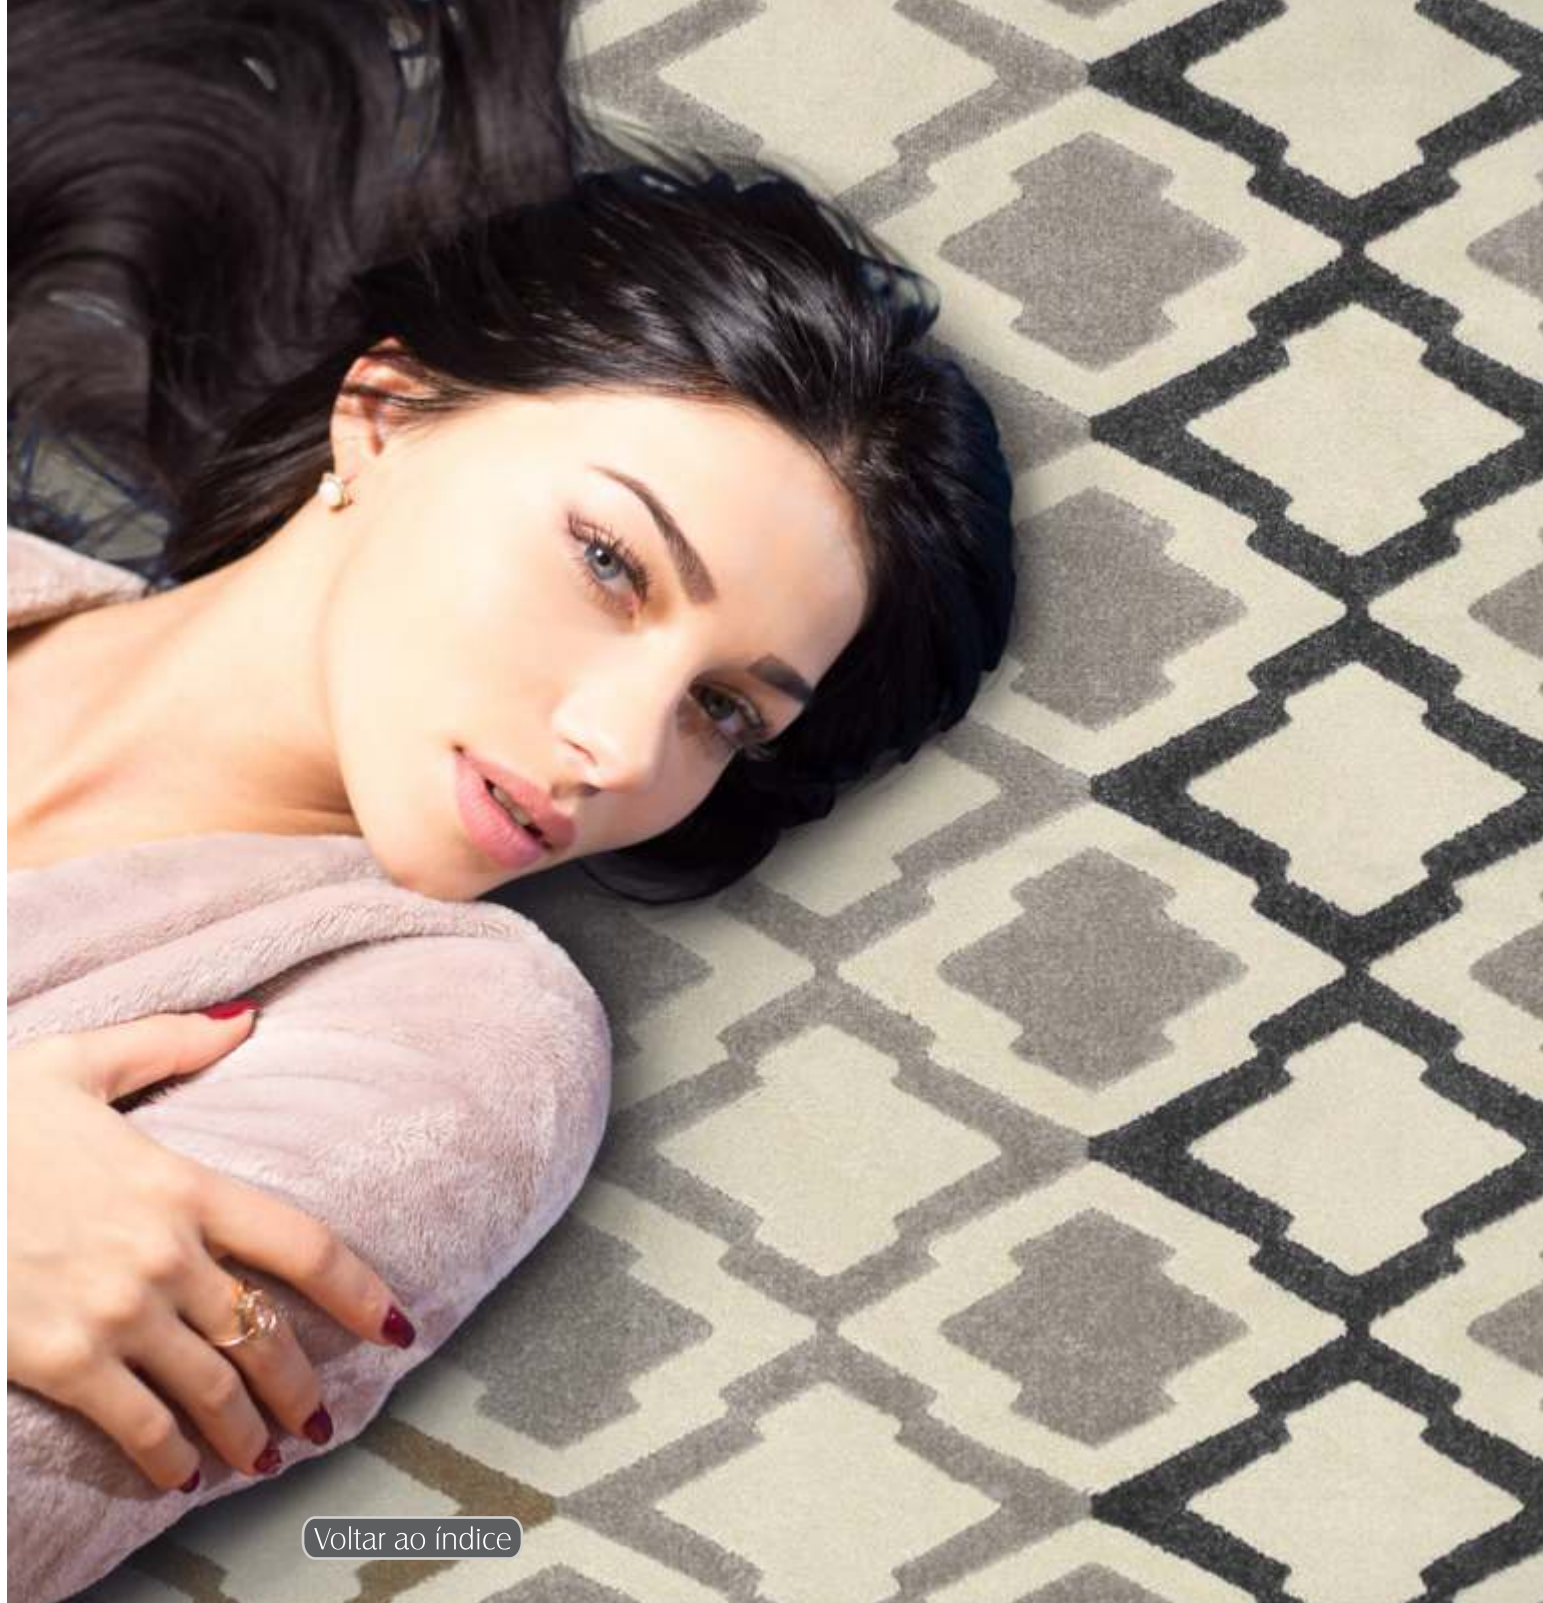

Classe A®

Altura: 6mm

100% Roselan® Fiber

- Acabamento debrum
- Base Confortex
- Tratamento Antiácara
- Proteção UV

Venda somente como tapete.
Não recomendamos como carpete.

[Voltar ao índice](#)