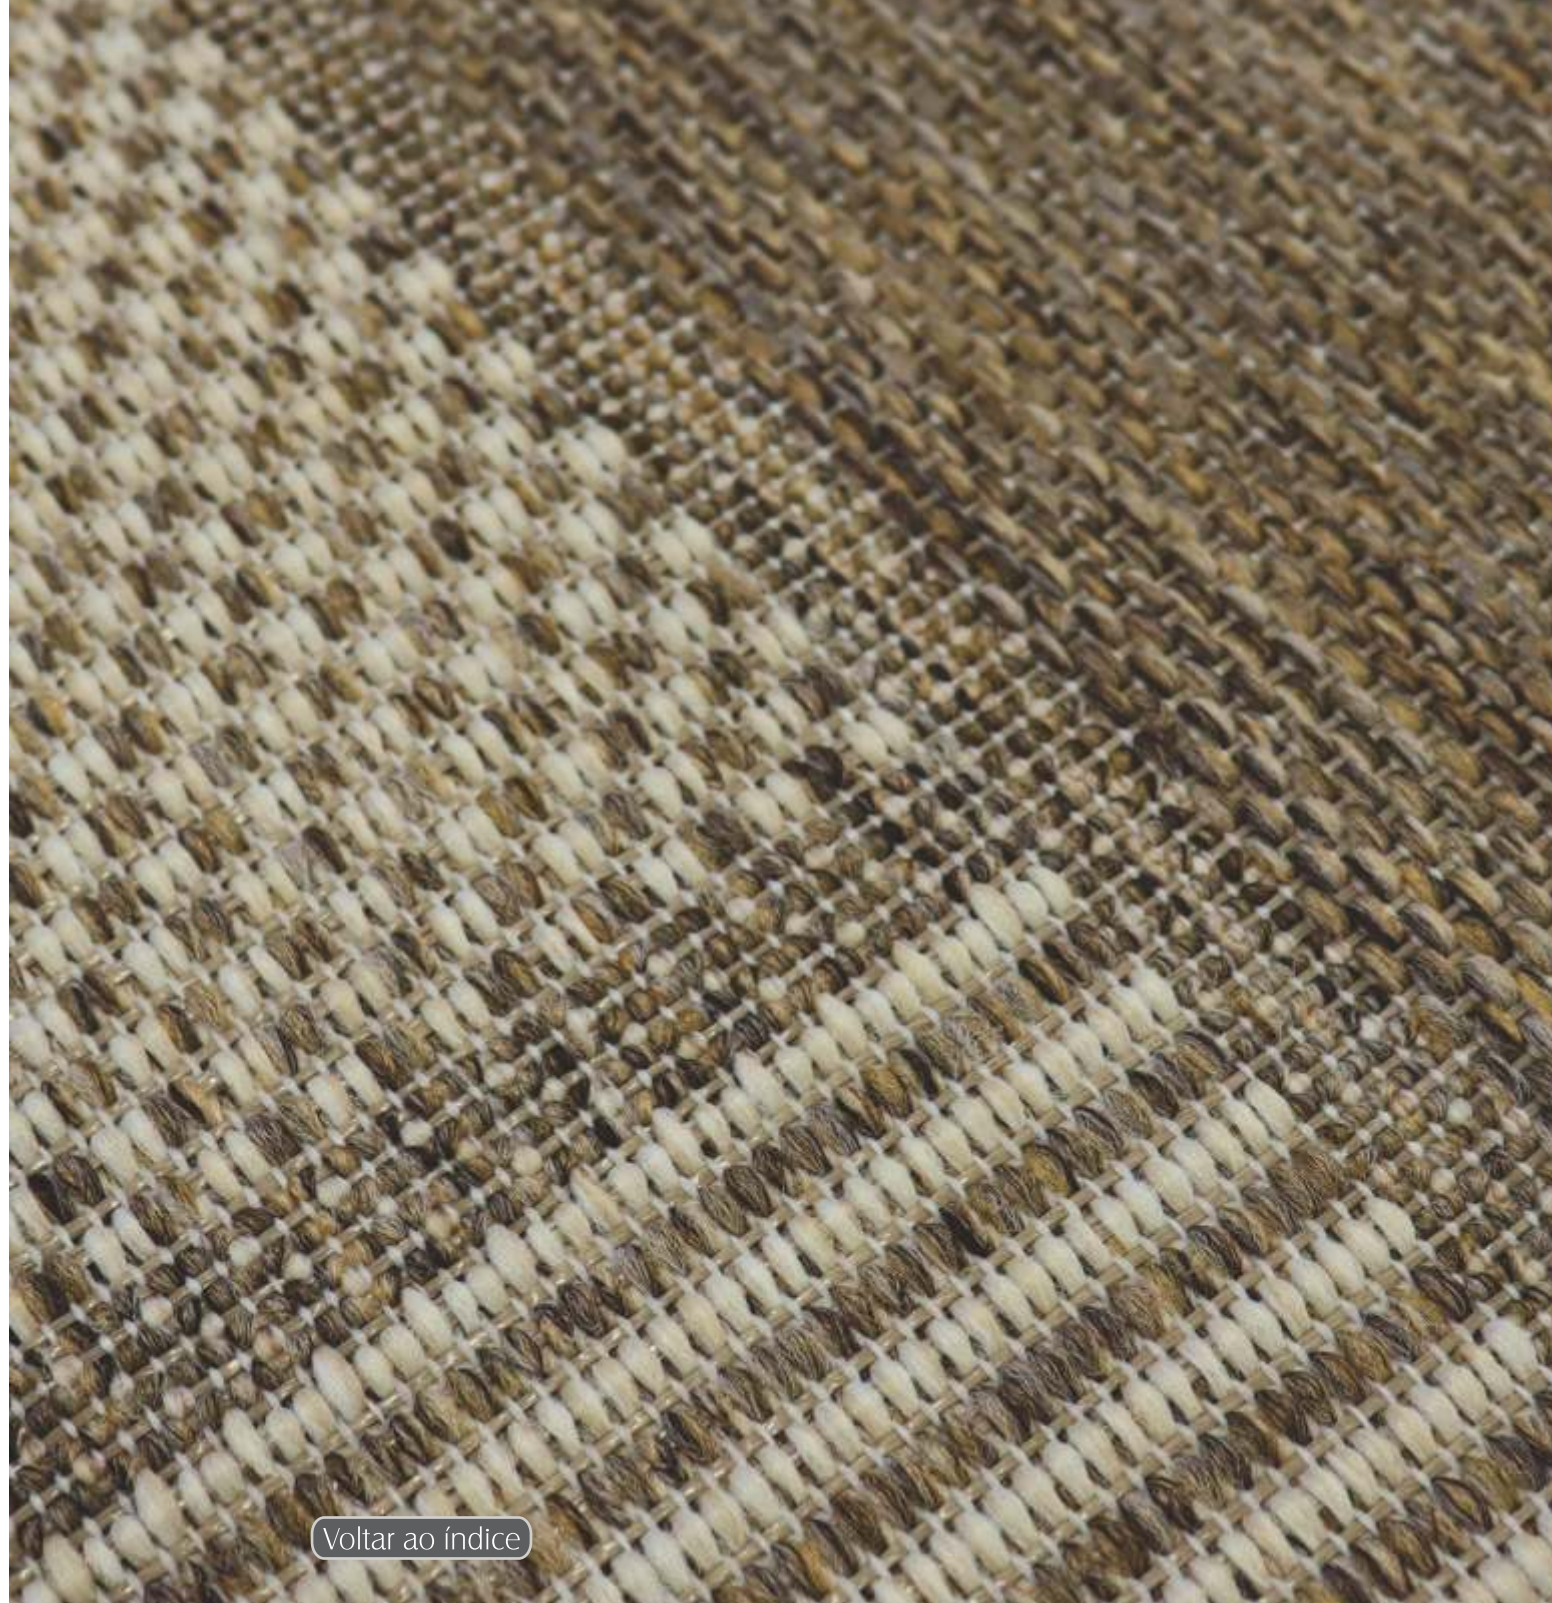

Bali®

Espessura: 6mm

100% Roselan® Fiber

- Acabamento debrum e barra dobrada em duas extremidades
- Base Confortex
- Ponto Base
- Proteção UV

Venda somente como tapete.
Não recomendamos como carpete.

[Voltar ao índice](#)