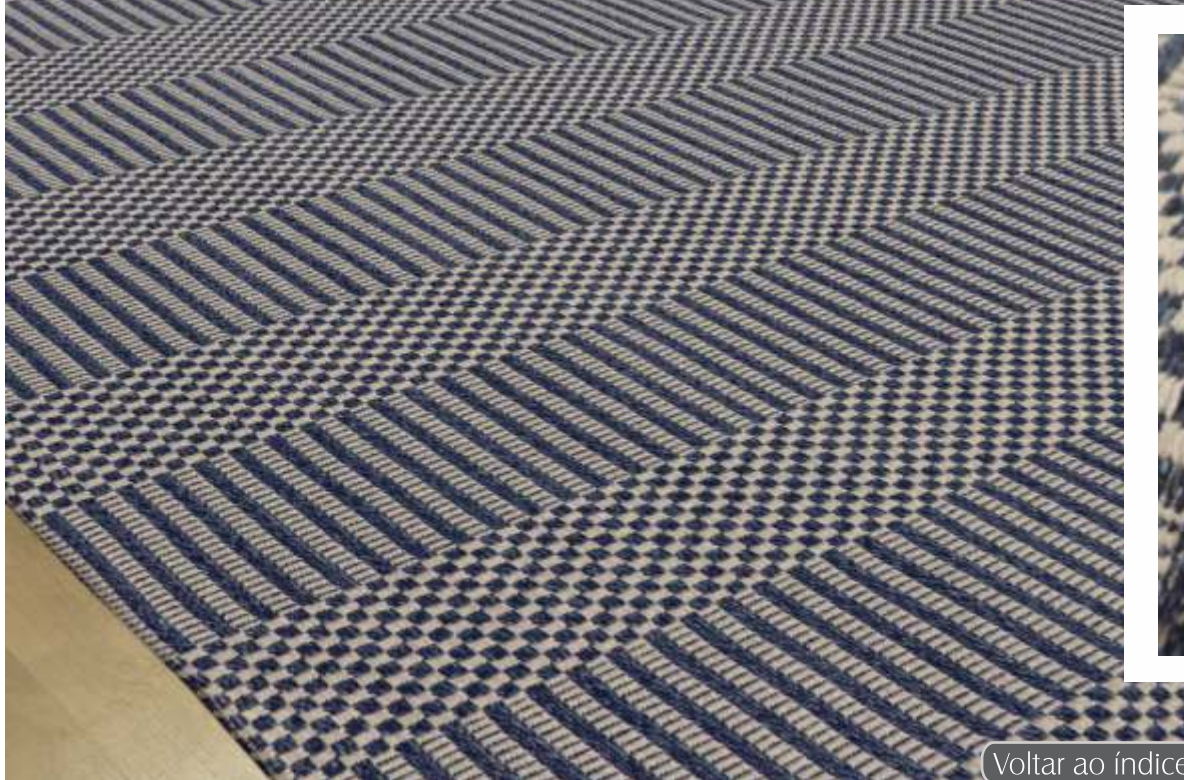

21409A L. Grey | Navy

[Voltar ao índice](#)