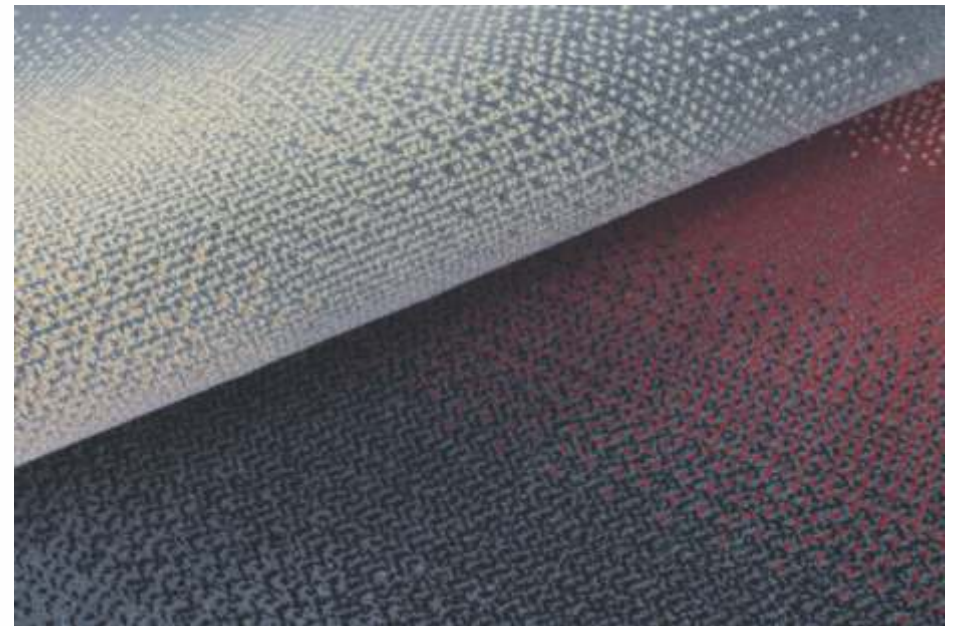

01.09.511301 | 01/13 Nuvem

[Voltar ao índice](#)